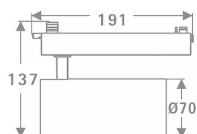

Tube Smart

Lavov Tracklight de la familia Tube con una potencia de 30W y una optica de 26 grados. Con un flujo luminoso total de 2400 lm y una eficiencia de 80 lm/W. Fabricado en aluminio inyectado a presion y acabado en color negro.CCT 4000K. Driver CASAMBI ready.

Código artículo	86.TST5.3429.02
Tipo de producto	Indoor
Categoría	Proyectores a carril
Familia	Tube & Zoom Tube
Subfamilia	Tube Smart
Pictograms	

Esquema

Producto

Potencia real (W)	30
Flujo luminoso real (lm)	2400
Eficacia luminosa (lm/W)	80
Ángulo de apertura	26
Life time (h)	50000h L80B10
IP	20
Electrical class insulation	Clase I
Operating temperature	15
Color	Negro
Chip Brand	Philip
Equipo	DALI Casamby ready
Temperatura de color (K)	4000
Consistencia de color (SDCM)	SDCM<3
CRI	80