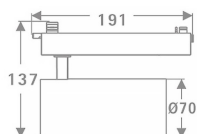

Tube Smart

Lavov Tracklight de la familia Tube con una potencia de 30W y una optica de 26 grados. Con un flujo luminoso total de 2400 lm y una eficiencia de 80 lm/W. Fabricado en aluminio inyectado a presion y acabado en color negro.CCT 4000K. Driver CASAMBI ready.

Código artículo	86.TST5.3429.02
Tipo de producto	Outdoor
Categoría	Proyectores a carril
Familia	Tube & Zoom Tube
Subfamilia	Tube Smart
Pictograms	

Esquema

Producto	
Potencia real (W)	30
Flujo luminoso real (lm)	2400
Eficacia luminosa (lm/W)	80
Ángulo de apertura	26
Life time (h)	50000h L80B10
IP	20
Electrical class insulation	Clase I
Operating temperature	15
Color	Negro
Chip Brand	Philip
Equipo	DALI Casamby ready
Temperatura de color (K)	4000
Consistencia de color (SDCM)	SDCM<3
CRI	80