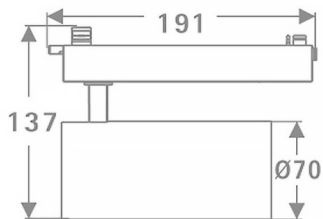

Tube Smart

Proyector a carril Lavov de la familia Tube con una potencia de 30W y una optica de 26 grados. Con un flujo luminoso total de 2400 lm y una eficiencia de 80 lm/W. Fabricado en aluminio inyectado a presión y acabado en color negro. CCT 4000K. Driver CASAMBI ready.

Esquema

Código artículo	86.TST5.3429.02
Tipo de producto	Indoor
Categoría	Proyectores a carril
Familia	Tube & Zoom Tube
Subfamilia	Tube Smart
Pictograms	

Producto	
Potencia real (W)	30
Flujo luminoso real (lm)	2400
Eficacia luminosa (lm/W)	80
Ángulo de apertura	26
Tiempo de vida	50000h L80B10
IP	20
Clase de aislamiento	Clase I
Temperatura de trabajo	15
Color	Negro
Marca del LED	Philip
Equipo	DALI Casamby ready
Fuente de luz	LED
Tipo de LED	COB
Temperatura de color (K)	4000
Consistencia de color (SDCM)	SDCM3
CRI	80