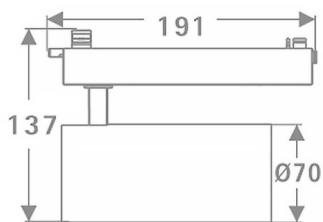

Tube Smart

Lavov Tracklight de la familia Tube con una potencia de 30W y una optica de 36 grados. Con un flujo luminoso total de 2400 lm y una eficiencia de 80 lm/W. Fabricado en aluminio inyectado a presion y acabado en color blanco .CCT 4000K. Driver CASAMBI ready.

Esquema

Código artículo	86.TST5.3439.01
Tipo de producto	Indoor
Categoría	Proyectores a carril
Familia	Tube & Zoom Tube
Subfamilia	Tube Smart
Pictograms	

Producto	
Potencia real (W)	30
Flujo luminoso real (lm)	2400
Eficacia luminosa (lm/W)	80
Ángulo de apertura	36
Life time (h)	50000h L80B10
IP	20
Electrical class insulation	Clase I
Operating temperature	15
Color	Blanco
Chip Brand	Philip
Equipo	DALI Casamby ready
Temperatura de color (K)	4000
Consistencia de color (SDCM)	SDCM<3
CRI	80