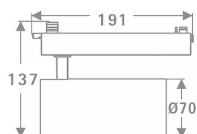

Tube Smart

Lavov Tracklight de la familia Tube con una potencia de 30W y una optica de 36 grados. Con un flujo luminoso total de 2400 lm y una eficiencia de 80 lm/W. Fabricado en aluminio inyectado a presion y acabado en color blanco .CCT 4000K. Driver CASAMBI ready.

Código artículo	86.TST5.3439.01
Tipo de producto	Indoor
Categoría	Proyectores a carril
Familia	Tube & Zoom Tube
Subfamilia	Tube Smart
Pictograms	

Esquema

Producto	
Potencia real (W)	30
Flujo luminoso real (lm)	2400
Eficacia luminosa (lm/W)	80
Ángulo de apertura	36
Life time (h)	50000h L80B10
IP	20
Electrical class insulation	Clase I
Operating temperature	15
Color	Blanco
Chip Brand	Philip
Equipo	DALI Casamby ready
Temperatura de color (K)	4000
Consistencia de color (SDCM)	SDCM<3
CRI	80