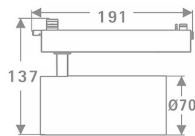

Tube Smart

Lavov Tracklight de la familia Tube con una potencia de 30W y una optica de 36 grados. Con un flujo luminoso total de 2400 lm y una eficiencia de 80 lm/W. Fabricado en aluminio inyectado a presion y acabado en color blanco .CCT 4000K. Driver CASAMBI ready.

Código artículo	86.TST5.3439.01
Tipo de producto	Indoor
Categoría	Proyectores a carril
Familia	Tube & Zoom Tube
Subfamilia	Tube Smart
Pictograms	

Esquema

Producto	
Potencia real (W)	30
Flujo luminoso real (lm)	2400
Eficacia luminosa (lm/W)	80
Ángulo de apertura	36
Life time (h)	50000h L80B10
IP	20
Electrical class insulation	Clase I
Operating temperature	15
Color	Blanco
Chip Brand	Philip
Equipo	DALI Casamby ready
Temperatura de color (K)	4000
Consistencia de color (SDCM)	SDCM<3
CRI	80