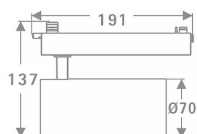

Tube Smart

Lavov Tracklight de la familia Tube con una potencia de 30W y una optica de 36 grados. Con un flujo luminoso total de 2400 lm y una eficiencia de 80 lm/W. Fabricado en aluminio inyectado a presion y acabado en color negro.CCT 4000K. Driver CASAMBI ready.

Código artículo	86.TST5.3439.02
Tipo de producto	Indoor
Categoría	Proyectores a carril
Familia	Tube & Zoom Tube
Subfamilia	Tube Smart
Pictograms	

Esquema

Producto	
Potencia real (W)	30
Flujo luminoso real (lm)	2400
Eficacia luminosa (lm/W)	80
Ángulo de apertura	36
Life time (h)	50000h L80B10
IP	20
Electrical class insulation	Clase I
Operating temperature	15
Color	Negro
Chip Brand	Philip
Equipo	DALI Casamby ready
Temperatura de color (K)	4000
Consistencia de color (SDCM)	SDCM<3
CRI	80