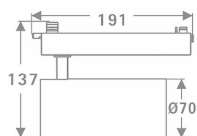

Tube Smart

Lavov Tracklight de la familia Tube con una potencia de 30W y una optica de 36 grados. Con un flujo luminoso total de 2400 lm y una eficiencia de 80 lm/W. Fabricado en aluminio inyectado a presion y acabado en color negro.CCT 4000K. Driver CASAMBI ready.

Código artículo	86.TST5.3439.02
Tipo de producto	Indoor
Categoría	Proyectores a carril
Familia	Tube & Zoom Tube
Subfamilia	Tube Smart
Pictograms	

Esquema

Producto	
Potencia real (W)	30
Flujo luminoso real (lm)	2400
Eficacia luminosa (lm/W)	80
Ángulo de apertura	36
Life time (h)	50000h L80B10
IP	20
Electrical class insulation	Clase I
Operating temperature	15
Color	Negro
Chip Brand	Philip
Equipo	DALI Casamby ready
Temperatura de color (K)	4000
Consistencia de color (SDCM)	SDCM<3
CRI	80