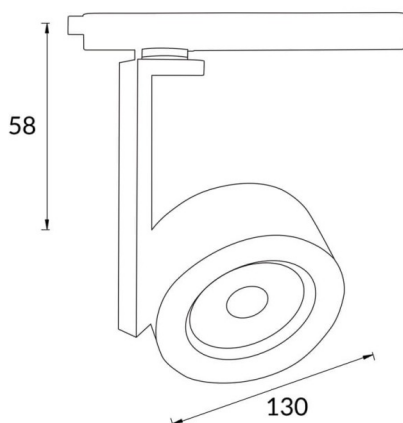

Disc Smart

Proyector a carril Lavov de la familia Disc con una potencia de 30W y una optica de 12 grados. Con un flujo luminoso total de 1944 lm y una eficiencia de 64,8 lm/W. Fabricado en aluminio inyectado a presión y acabado en color blanco .CCT 4000K. Driver CASAMBI ready.

Código artículo	86.TST6.1419.01
Tipo de producto	Indoor
Categoría	Proyectores a carril
Familia	Disc & Square
Subfamilia	Disc Smart
Pictograms	

Esquema

Producto	
Potencia real (W)	30
Flujo luminoso real (lm)	1944
Eficacia luminosa (lm/W)	64.8
Ángulo de apertura	12
Life time (h)	50000h L80B10
IP	20
Electrical class insulation	Clase I
Operating temperature	-20 +35
Color	Blanco
Chip Brand	Philip
Equipo	DALI Casamby ready
Light source	LED
Type of LED	COB
Temperatura de color (K)	4000
Consistencia de color (SDCM)	SDCM<3
CRI	80