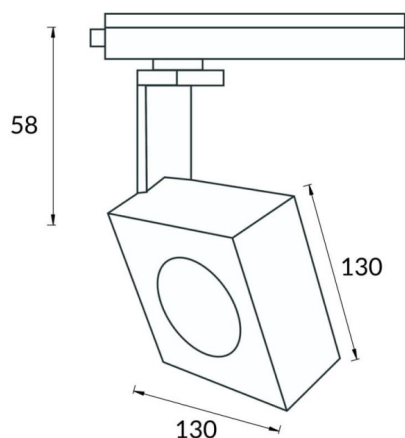

Square Smart

Proyector a carril Lavov de la familia Square con una potencia de 30W y una optica de 12 grados. Con un flujo luminoso total de 1944 lm y una eficiencia de 64,8 lm/W. Fabricado en aluminio inyectado a presión y acabado en color blanco .CCT 3000K. Driver CASAMBI ready.

Código artículo	86.TST7.1319.01
Tipo de producto	Indoor
Categoría	Proyectores a carril
Familia	Disc & Square
Subfamilia	Square Smart
Pictograms	

Esquema

Producto	
Potencia real (W)	30
Flujo luminoso real (lm)	1944
Eficacia luminosa (lm/W)	64.8
Ángulo de apertura	12
Tiempo de vida	50000h L80B10
IP	20
Clase de aislamiento	Clase I
Temperatura de trabajo	-20 +35
Color	Blanco
Marca del LED	Philip
Equipo	DALI Casamby ready
Fuente de luz	LED
Tipo de LED	COB
Temperatura de color (K)	3000
Consistencia de color (SDCM)	SDCM3
CRI	80