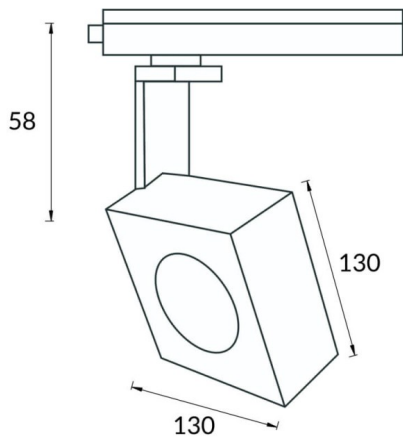

Square Smart

Proyector a carril Lavov de la familia Square con una potencia de 30W y una optica de 12 grados. Con un flujo luminoso total de 1944 lm y una eficiencia de 64,8 lm/W. Fabricado en aluminio inyectado a presión y acabado en color negro. CCT 3000K. Driver CASAMBI ready.

Esquema

Código artículo	86.TST7.1319.02
Tipo de producto	Indoor
Categoría	Proyectores a carril
Familia	Disc & Square
Subfamilia	Square Smart
Pictograms	

Producto	
Potencia real (W)	30
Flujo luminoso real (lm)	1944
Eficacia luminosa (lm/W)	64.8
Ángulo de apertura	12
Tiempo de vida	50000h L80B10
IP	20
Clase de aislamiento	Clase I
Temperatura de trabajo	-20 +35
Color	Negro
Marca del LED	Philip
Equipo	DALI Casamby ready
Fuente de luz	LED
Tipo de LED	COB
Temperatura de color (K)	3000
Consistencia de color (SDCM)	SDCM3
CRI	80