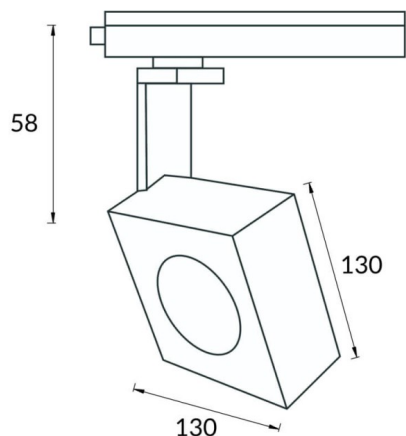

Square Smart

Proyector a carril Lavov de la familia Square con una potencia de 30W y una optica de 12 grados. Con un flujo luminoso total de 1944 lm y una eficiencia de 64,8 lm/W. Fabricado en aluminio inyectado a presión y acabado en color negro. CCT 3000K. Driver CASAMBI ready.

Código artículo	86.TST7.1319.02
Tipo de producto	Indoor
Categoría	Proyectores a carril
Familia	Disc & Square
Subfamilia	Square Smart
Pictograms	

Esquema

Producto	
Potencia real (W)	30
Flujo luminoso real (lm)	1944
Eficacia luminosa (lm/W)	64.8
Ángulo de apertura	12
Life time (h)	50000h L80B10
IP	20
Electrical class insulation	Clase I
Operating temperature	-20 +35
Color	Negro
Chip Brand	Philip
Equipo	DALI Casamby ready
Light source	LED
Type of LED	COB
Temperatura de color (K)	3000
Consistencia de color (SDCM)	SDCM<3
CRI	80