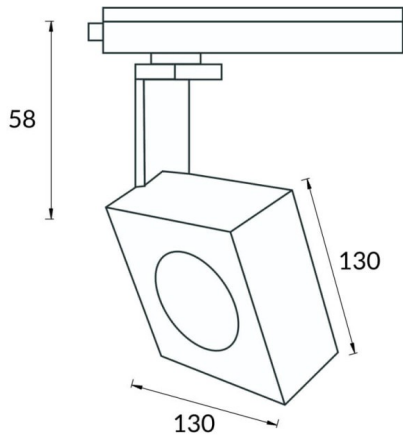

Square Smart

Proyector a carril Lavov de la familia Square con una potencia de 30W y una optica de 24 grados. Con un flujo luminoso total de 1709 lm y una eficiencia de 56,96 lm/W. Fabricado en aluminio inyectado a presión y acabado en color blanco .CCT 3000K. Driver CASAMBI ready.

Esquema

Código artículo	86.TST7.1329.01
Tipo de producto	Indoor
Categoría	Proyectores a carril
Familia	Disc & Square
Subfamilia	Square Smart
Pictograms	

Producto	
Potencia real (W)	30
Flujo luminoso real (lm)	1709
Eficacia luminosa (lm/W)	56.96
Ángulo de apertura	24
Tiempo de vida	50000h L80B10
IP	20
Clase de aislamiento	Clase I
Temperatura de trabajo	-20 +35
Color	Blanco
Marca del LED	Philip
Equipo	DALI Casamby ready
Fuente de luz	LED
Tipo de LED	COB
Temperatura de color (K)	3000
Consistencia de color (SDCM)	SDCM3
CRI	80