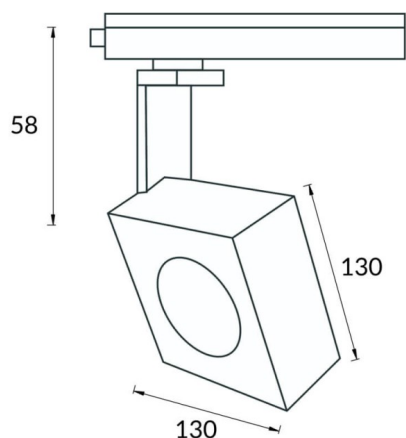

Square Smart

Proyector a carril Lavov de la familia Square con una potencia de 30W y una optica de 24 grados. Con un flujo luminoso total de 1709 lm y una eficiencia de 56,96 lm/W. Fabricado en aluminio inyectado a presión y acabado en color negro. CCT 3000K. Driver CASAMBI ready.

Código artículo	86.TST7.1329.02
Tipo de producto	Indoor
Categoría	Proyectores a carril
Familia	Disc & Square
Subfamilia	Square Smart

Pictograms

Esquema

Producto	
Potencia real (W)	30
Flujo luminoso real (lm)	1709
Eficacia luminosa (lm/W)	56.96
Ángulo de apertura	24
Life time (h)	50000h L80B10
IP	20
Electrical class insulation	Clase I
Operating temperature	-20 +35
Color	Negro
Chip Brand	Philip
Equipo	DALI Casamby ready
Light source	LED
Type of LED	COB
Temperatura de color (K)	3000
Consistencia de color (SDCM)	SDCM<3
CRI	80