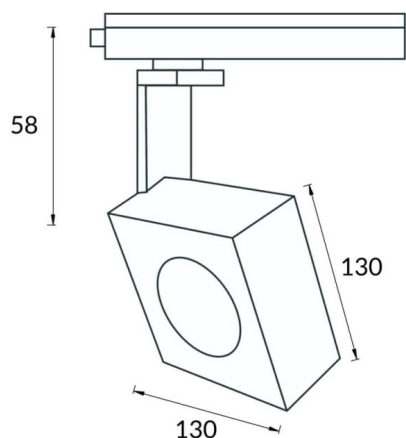

Square Smart

Proyector a carril Lavov de la familia Square con una potencia de 30W y una optica de 24 grados. Con un flujo luminoso total de 1709 lm y una eficiencia de 56,96 lm/W. Fabricado en aluminio inyectado a presión y acabado en color negro. CCT 3000K. Driver CASAMBI ready.

Código artículo	86.TST7.1329.02
Tipo de producto	Indoor
Categoría	Proyectores a carril
Familia	Disc & Square
Subfamilia	Square Smart
Pictograms	

Esquema

Producto	
Potencia real (W)	30
Flujo luminoso real (lm)	1709
Eficacia luminosa (lm/W)	56.96
Ángulo de apertura	24
Tiempo de vida	50000h L80B10
IP	20
Clase de aislamiento	Clase I
Temperatura de trabajo	-20 +35
Color	Negro
Marca del LED	Philip
Equipo	DALI Casamby ready
Fuente de luz	LED
Tipo de LED	COB
Temperatura de color (K)	3000
Consistencia de color (SDCM)	SDCM3
CRI	80