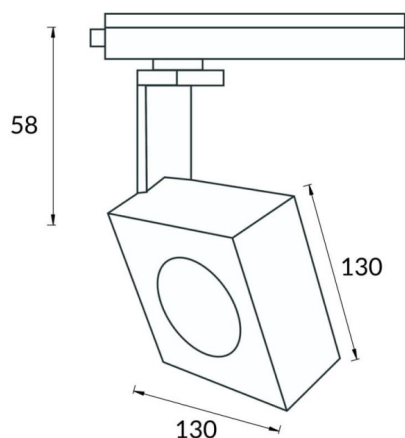

Esquema

Producto	
Potencia real (W)	30
Flujo luminoso real (lm)	2996
Eficacia luminosa (lm/W)	99.86
Ángulo de apertura	40
Tiempo de vida	50000h L80B10
IP	20
Clase de aislamiento	Clase I
Temperatura de trabajo	-20 +35
Color	Blanco
Marca del LED	Philip
Equipo	DALI Casamby ready
Fuente de luz	LED
Tipo de LED	COB
Temperatura de color (K)	3000
Consistencia de color (SDCM)	SDCM3
CRI	80