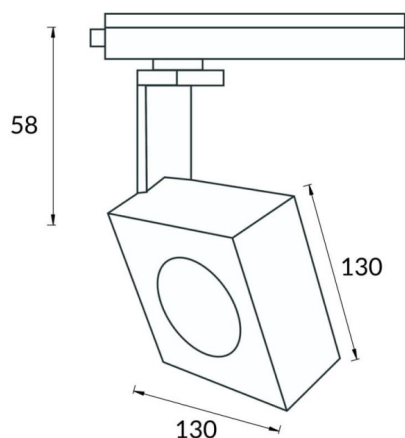

Square Smart

Proyector a carril Lavov de la familia Square con una potencia de 30W y una optica de 40 grados. Con un flujo luminoso total de 2996 lm y una eficiencia de 99,86 lm/W. Fabricado en aluminio inyectado a presión y acabado en color blanco .CCT 3000K. Driver CASAMBI ready.

Código artículo	86.TST7.1339.01
Tipo de producto	Indoor
Categoría	Proyectores a carril
Familia	Disc & Square
Subfamilia	Square Smart
Pictograms	

Esquema

Producto	
Potencia real (W)	30
Flujo luminoso real (lm)	2996
Eficacia luminosa (lm/W)	99.86
Ángulo de apertura	40
Tiempo de vida	50000h L80B10
IP	20
Clase de aislamiento	Clase I
Temperatura de trabajo	-20 +35
Color	Blanco
Marca del LED	Philip
Equipo	DALI Casamby ready
Fuente de luz	LED
Tipo de LED	COB
Temperatura de color (K)	3000
Consistencia de color (SDCM)	SDCM3
CRI	80