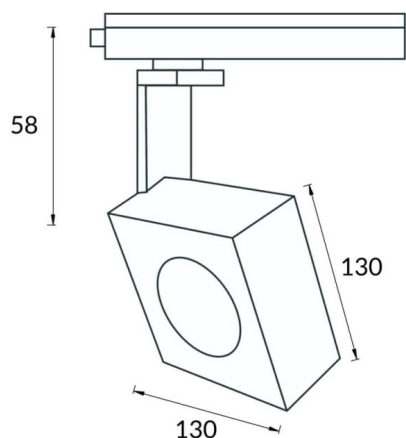

Square Smart

Proyector a carril Lavov de la familia Square con una potencia de 30W y una optica de 40 grados. Con un flujo luminoso total de 2996 lm y una eficiencia de 99,86 lm/W. Fabricado en aluminio inyectado a presión y acabado en color negro. CCT 3000K. Driver CASAMBI ready.

Código artículo	86.TST7.1339.02
Tipo de producto	Indoor
Categoría	Proyectores a carril
Familia	Disc & Square
Subfamilia	Square Smart
Pictograms	

Esquema

Producto	
Potencia real (W)	30
Flujo luminoso real (lm)	2996
Eficacia luminosa (lm/W)	99.86
Ángulo de apertura	40
Tiempo de vida	50000h L80B10
IP	20
Clase de aislamiento	Clase I
Temperatura de trabajo	-20 +35
Color	Negro
Marca del LED	Philip
Equipo	DALI Casamby ready
Fuente de luz	LED
Tipo de LED	COB
Temperatura de color (K)	3000
Consistencia de color (SDCM)	SDCM3
CRI	80