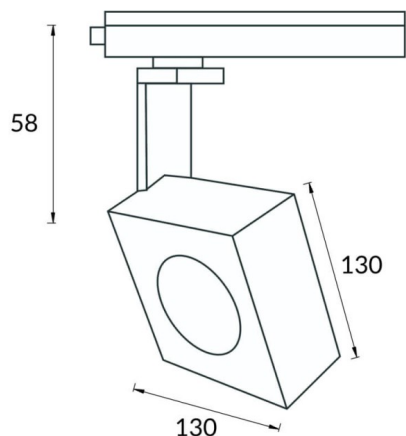

Square Smart

Proyector a carril Lavov de la familia Square con una potencia de 30W y una optica de 12 grados. Con un flujo luminoso total de 1944 lm y una eficiencia de 64,8 lm/W. Fabricado en aluminio inyectado a presión y acabado en color blanco .CCT 4000K. Driver CASAMBI ready.

Código artículo	86.TST7.1419.01
Tipo de producto	Indoor
Categoría	Proyectores a carril
Familia	Disc & Square
Subfamilia	Square Smart
Pictograms	

Esquema

Producto	
Potencia real (W)	30
Flujo luminoso real (lm)	1944
Eficacia luminosa (lm/W)	64.8
Ángulo de apertura	12
Tiempo de vida	50000h L80B10
IP	20
Clase de aislamiento	Clase I
Temperatura de trabajo	-20 +35
Color	Blanco
Marca del LED	Philip
Equipo	DALI Casamby ready
Fuente de luz	LED
Tipo de LED	COB
Temperatura de color (K)	4000
Consistencia de color (SDCM)	SDCM3
CRI	80