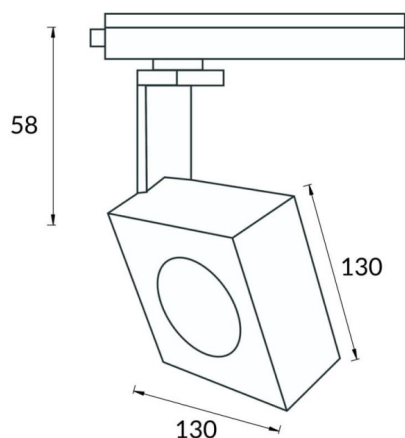

Square Smart

Proyector a carril Lavov de la familia Square con una potencia de 30W y una optica de 12 grados. Con un flujo luminoso total de 1944 lm y una eficiencia de 64,8 lm/W. Fabricado en aluminio inyectado a presión y acabado en color negro. CCT 4000K. Driver CASAMBI ready.

Código artículo	86.TST7.1419.02
Tipo de producto	Indoor
Categoría	Proyectores a carril
Familia	Disc & Square
Subfamilia	Square Smart
Pictograms	

Esquema

Producto	
Potencia real (W)	30
Flujo luminoso real (lm)	1944
Eficacia luminosa (lm/W)	64.8
Ángulo de apertura	12
Tiempo de vida	50000h L80B10
IP	20
Clase de aislamiento	Clase I
Temperatura de trabajo	-20 +35
Color	Negro
Marca del LED	Philip
Equipo	DALI Casamby ready
Fuente de luz	LED
Tipo de LED	COB
Temperatura de color (K)	4000
Consistencia de color (SDCM)	SDCM3
CRI	80