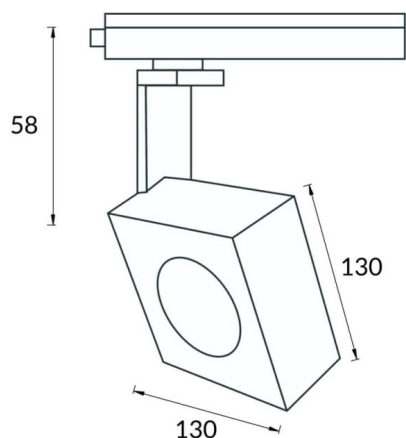

Square Smart

Proyector a carril Lavov de la familia Square con una potencia de 30W y una optica de 24 grados. Con un flujo luminoso total de 1709 lm y una eficiencia de 56,96 lm/W. Fabricado en aluminio inyectado a presión y acabado en color blanco .CCT 4000K. Driver CASAMBI ready.

Código artículo	86.TST7.1429.01
Tipo de producto	Indoor
Categoría	Proyectores a carril
Familia	Disc & Square
Subfamilia	Square Smart
Pictograms	

Esquema

Producto	
Potencia real (W)	30
Flujo luminoso real (lm)	1709
Eficacia luminosa (lm/W)	56.96
Ángulo de apertura	24
Tiempo de vida	50000h L80B10
IP	20
Clase de aislamiento	Clase I
Temperatura de trabajo	-20 +35
Color	Blanco
Marca del LED	Philip
Equipo	DALI Casamby ready
Fuente de luz	LED
Tipo de LED	COB
Temperatura de color (K)	4000
Consistencia de color (SDCM)	SDCM3
CRI	80