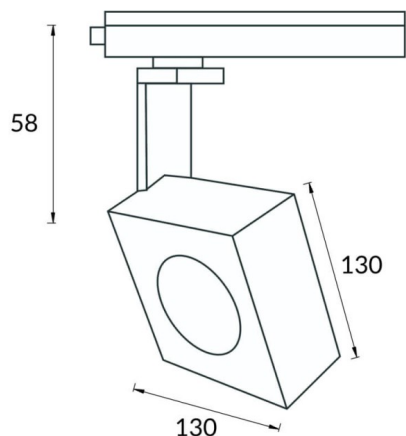

Square Smart

Proyector a carril Lavov de la familia Square con una potencia de 30W y una optica de 24 grados. Con un flujo luminoso total de 1709 lm y una eficiencia de 56,96 lm/W. Fabricado en aluminio inyectado a presión y acabado en color negro. CCT 4000K. Driver CASAMBI ready.

Código artículo	86.TST7.1429.02
Tipo de producto	Indoor
Categoría	Proyectores a carril
Familia	Disc & Square
Subfamilia	Square Smart
Pictograms	

Esquema

Producto	
Potencia real (W)	30
Flujo luminoso real (lm)	1709
Eficacia luminosa (lm/W)	56.96
Ángulo de apertura	24
Life time (h)	50000h L80B10
IP	20
Electrical class insulation	Clase I
Operating temperature	-20 +35
Color	Negro
Chip Brand	Philip
Equipo	DALI Casamby ready
Light source	LED
Type of LED	COB
Temperatura de color (K)	4000
Consistencia de color (SDCM)	SDCM<3
CRI	80