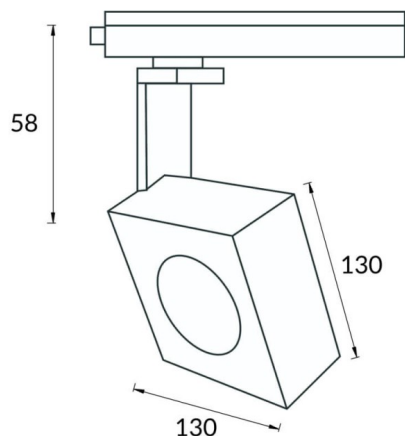

### Square Smart

Proyector a carril Lavov de la familia Square con una potencia de 30W y una optica de 24 grados. Con un flujo luminoso total de 1709 lm y una eficiencia de 56,96 lm/W. Fabricado en aluminio inyectado a presión y acabado en color negro. CCT 4000K. Driver CASAMBI ready.

### Esquema

|                                     |                           |
|-------------------------------------|---------------------------|
| <b>Producto</b>                     |                           |
| <b>Potencia real (W)</b>            | <b>30</b>                 |
| <b>Flujo luminoso real (lm)</b>     | <b>1709</b>               |
| <b>Eficacia luminosa (lm/W)</b>     | <b>56.96</b>              |
| <b>Ángulo de apertura</b>           | <b>24</b>                 |
| <b>Tiempo de vida</b>               | <b>50000h L80B10</b>      |
| <b>IP</b>                           | <b>20</b>                 |
| <b>Clase de aislamiento</b>         | <b>Clase I</b>            |
| <b>Temperatura de trabajo</b>       | <b>-20 +35</b>            |
| <b>Color</b>                        | <b>Negro</b>              |
| <b>Marca del LED</b>                | <b>Philip</b>             |
| <b>Equipo</b>                       | <b>DALI Casamby ready</b> |
| <b>Fuente de luz</b>                | <b>LED</b>                |
| <b>Tipo de LED</b>                  | <b>COB</b>                |
| <b>Temperatura de color (K)</b>     | <b>4000</b>               |
| <b>Consistencia de color (SDCM)</b> | <b>SDCM3</b>              |
| <b>CRI</b>                          | <b>80</b>                 |