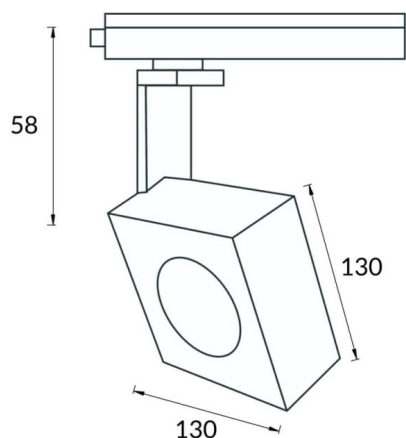

Square Smart

Proyector a carril Lavov de la familia Square con una potencia de 30W y una optica de 40 grados. Con un flujo luminoso total de 2996 lm y una eficiencia de 99,86 lm/W. Fabricado en aluminio inyectado a presión y acabado en color blanco .CCT 4000K. Driver CASAMBI ready.

Código artículo	86.TST7.1439.01
Tipo de producto	Indoor
Categoría	Proyectores a carril
Familia	Disc & Square
Subfamilia	Square Smart
Pictograms	

Esquema

Producto	
Potencia real (W)	30
Flujo luminoso real (lm)	2996
Eficacia luminosa (lm/W)	99.86
Ángulo de apertura	40
Tiempo de vida	50000h L80B10
IP	20
Clase de aislamiento	Clase I
Temperatura de trabajo	-20 +35
Color	Blanco
Marca del LED	Philip
Equipo	DALI Casamby ready
Fuente de luz	LED
Tipo de LED	COB
Temperatura de color (K)	4000
Consistencia de color (SDCM)	SDCM3
CRI	80