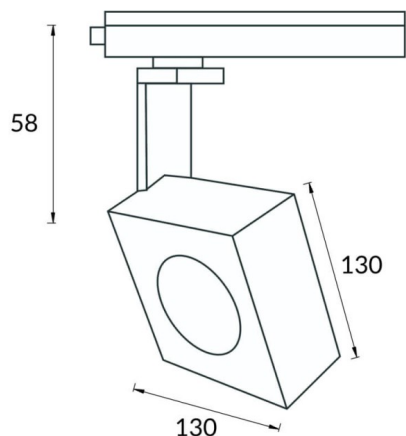

Square Smart

Proyector a carril Lavov de la familia Square con una potencia de 30W y una optica de 40 grados. Con un flujo luminoso total de 2996 lm y una eficiencia de 99,86 lm/W. Fabricado en aluminio inyectado a presión y acabado en color blanco .CCT 4000K. Driver CASAMBI ready.

Código artículo	86.TST7.1439.01
Tipo de producto	Indoor
Categoría	Proyectores a carril
Familia	Disc & Square
Subfamilia	Square Smart
Pictograms	

Esquema

Producto	
Potencia real (W)	30
Flujo luminoso real (lm)	2996
Eficacia luminosa (lm/W)	99.86
Ángulo de apertura	40
Life time (h)	50000h L80B10
IP	20
Electrical class insulation	Clase I
Operating temperature	-20 +35
Color	Blanco
Chip Brand	Philip
Equipo	DALI Casamby ready
Light source	LED
Type of LED	COB
Temperatura de color (K)	4000
Consistencia de color (SDCM)	SDCM<3
CRI	80