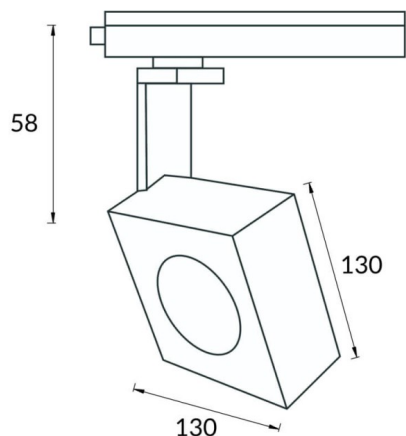

Square Smart

Proyector a carril Lavov de la familia Square con una potencia de 30W y una optica de 40 grados. Con un flujo luminoso total de 2996 lm y una eficiencia de 99,86 lm/W. Fabricado en aluminio inyectado a presión y acabado en color negro. CCT 4000K. Driver CASAMBI ready.

Código artículo	86.TST7.1439.02
Tipo de producto	Indoor
Categoría	Proyectores a carril
Familia	Disc & Square
Subfamilia	Square Smart
Pictograms	

Esquema

Producto	
Potencia real (W)	30
Flujo luminoso real (lm)	2996
Eficacia luminosa (lm/W)	99.86
Ángulo de apertura	40
Life time (h)	50000h L80B10
IP	20
Electrical class insulation	Clase I
Operating temperature	-20 +35
Color	Negro
Chip Brand	Philip
Equipo	DALI Casamby ready
Light source	LED
Type of LED	COB
Temperatura de color (K)	4000
Consistencia de color (SDCM)	SDCM<3
CRI	80