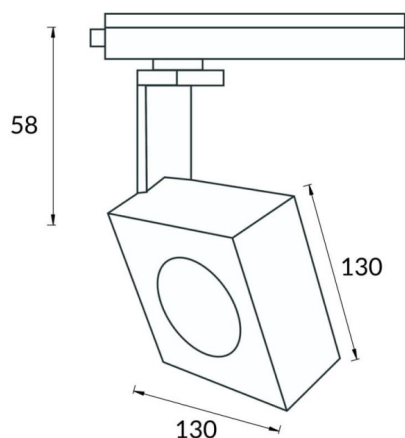

Square Smart

Proyector a carril Lavov de la familia Square con una potencia de 30W y una optica de 40 grados. Con un flujo luminoso total de 2996 lm y una eficiencia de 99,86 lm/W. Fabricado en aluminio inyectado a presión y acabado en color negro. CCT 4000K. Driver CASAMBI ready.

Código artículo	86.TST7.1439.02
Tipo de producto	Indoor
Categoría	Proyectores a carril
Familia	Disc & Square
Subfamilia	Square Smart
Pictograms	

Esquema

Producto	
Potencia real (W)	30
Flujo luminoso real (lm)	2996
Eficacia luminosa (lm/W)	99.86
Ángulo de apertura	40
Tiempo de vida	50000h L80B10
IP	20
Clase de aislamiento	Clase I
Temperatura de trabajo	-20 +35
Color	Negro
Marca del LED	Philip
Equipo	DALI Casamby ready
Fuente de luz	LED
Tipo de LED	COB
Temperatura de color (K)	4000
Consistencia de color (SDCM)	SDCM3
CRI	80