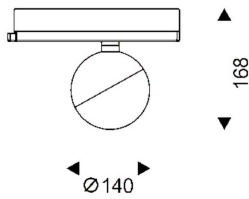

Luxball Smart

Lavov Tracklight de la familia Luxball con una potencia de 30W y una optica de 15 grados. Con un flujo luminoso total de 1870 lm y una eficiencia de 62,3 lm/W. Fabricado en aluminio inyectado a presion y acabado en color blanco .CCT 3000K. Driver CASAMBI ready.

Código artículo	86.TST8.2319.01
Tipo de producto	Outdoor
Categoría	Proyectores a carril
Familia	Luxball
Subfamilia	Luxball Smart
Pictograms	

Esquema

Producto	
Potencia real (W)	30
Flujo luminoso real (lm)	1870
Eficacia luminosa (lm/W)	62.33
Ángulo de apertura	15
Life time (h)	50000h L80B10
IP	20
Electrical class insulation	Clase I
Operating temperature	-20 +35
Color	Blanco
Chip Brand	Philip
Driver incluido	Si
Equipo	DALI Casamby ready
Temperatura de color (K)	3000
Consistencia de color (SDCM)	SDCM<3
CRI	90