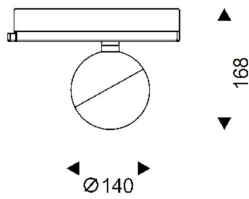

Luxball Smart

Lavov Tracklight de la familia Luxball con una potencia de 30W y una optica de 15 grados. Con un flujo luminoso total de 1870 lm y una eficiencia de 62,3 lm/W. Fabricado en aluminio inyectado a presion y acabado en color blanco .CCT 3000K. Driver CASAMBI ready.

Código artículo	86.TST8.2319.01
Tipo de producto	Indoor
Categoría	Proyectores a carril
Familia	Luxball
Subfamilia	Luxball Smart
Pictograms	

Esquema

Producto	
Potencia real (W)	30
Flujo luminoso real (lm)	1870
Eficacia luminosa (lm/W)	62.33
Ángulo de apertura	15
Life time (h)	50000h L80B10
IP	20
Electrical class insulation	Clase I
Operating temperature	-20 +35
Color	Blanco
Chip Brand	Philip
Driver incluido	Si
Equipo	DALI Casamby ready
Temperatura de color (K)	3000
Consistencia de color (SDCM)	SDCM<3
CRI	90