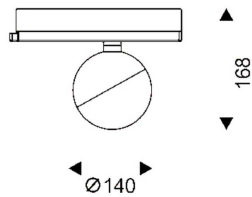

Luxball Smart

Lavov Tracklight de la familia Luxball con una potencia de 30W y una optica de 15 grados. Con un flujo luminoso total de 1870 lm y una eficiencia de 62,3 lm/W. Fabricado en aluminio inyectado a presión y acabado en color negro. CCT 3000K. Driver CASAMBI ready.

Código artículo	86.TST8.2319.02
Tipo de producto	Indoor
Categoría	Proyectores a carril
Familia	Luxball
Subfamilia	Luxball Smart
Pictograms	

Esquema

Producto	
Potencia real (W)	30
Flujo luminoso real (lm)	1870
Eficacia luminosa (lm/W)	62.33
Ángulo de apertura	15
Life time (h)	50000h L80B10
IP	20
Electrical class insulation	Clase I
Operating temperature	-20 +35
Color	Negro
Chip Brand	Philip
Driver incluido	Si
Equipo	DALI Casamby ready
Temperatura de color (K)	3000
Consistencia de color (SDCM)	SDCM<3
CRI	90