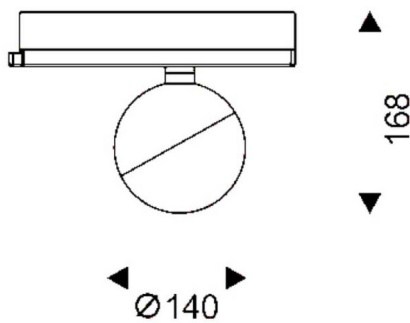

Luxball Smart

Proyector a carril Lavov de la familia Luxball con una potencia de 30W y una optica de 15 grados. Con un flujo luminoso total de 1870 lm y una eficiencia de 62,3 lm/W. Fabricado en aluminio inyectado a presión y acabado en color negro.CCT 3000K. Driver CASAMBI ready.

Código artículo	86.TST8.2319.02
Tipo de producto	Indoor
Categoría	Proyectores a carril
Familia	Luxball
Subfamilia	Luxball Smart
Pictograms	

Esquema

Producto	
Potencia real (W)	30
Flujo luminoso real (lm)	1870
Eficacia luminosa (lm/W)	62.33
Ángulo de apertura	15
Life time (h)	50000h L80B10
IP	20
Electrical class insulation	Clase I
Operating temperature	-20 +35
Color	Negro
Chip Brand	Philip
Driver incluido	Si
Equipo	DALI Casamby ready
Light source	LED
Type of LED	COB
Temperatura de color (K)	3000
Consistencia de color (SDCM)	SDCM<3
CRI	90