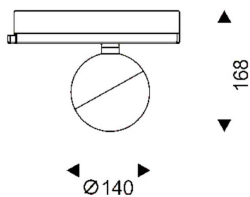

Esquema

Producto

Potencia real (W) 30

Flujo luminoso real (lm) 1870

Eficacia luminosa (lm/W) 62.33

Ángulo de apertura 24

Life time (h) 50000h L80B10

IP 20

Electrical class insulation Clase I

Operating temperature -20 +35

Color Blanco

Chip Brand Philip

Driver incluido Si

Equipo DALI Casamby ready

Temperatura de color (K) 3000

Consistencia de color (SDCM) SDCM<3

CRI 90