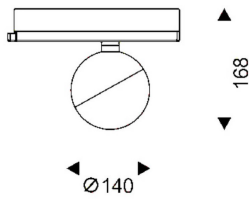

Esquema

Producto	
Potencia real (W)	30
Flujo luminoso real (lm)	1870
Eficacia luminosa (lm/W)	62.33
Ángulo de apertura	15
Life time (h)	50000h L80B10
IP	20
Electrical class insulation	Clase I
Operating temperature	-20 +35
Color	Blanco
Chip Brand	Philip
Driver incluido	Si
Equipo	DALI Casamby ready
Temperatura de color (K)	4000
Consistencia de color (SDCM)	SDCM<3
CRI	90