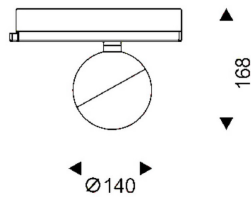

Luxball Smart

Lavov Tracklight de la familia Luxball con una potencia de 30W y una optica de 15 grados. Con un flujo luminoso total de 1870 lm y una eficiencia de 62,3 lm/W. Fabricado en aluminio inyectado a presion y acabado en color blanco .CCT 4000K. Driver CASAMBI ready.

Código artículo	86.TST8.2419.01
Tipo de producto	Indoor
Categoría	Proyectores a carril
Familia	Luxball
Subfamilia	Luxball Smart
Pictograms	

Esquema

Producto	
Potencia real (W)	30
Flujo luminoso real (lm)	1870
Eficacia luminosa (lm/W)	62.33
Ángulo de apertura	15
Life time (h)	50000h L80B10
IP	20
Electrical class insulation	Clase I
Operating temperature	-20 +35
Color	Blanco
Chip Brand	Philip
Driver incluido	Si
Equipo	DALI Casamby ready
Temperatura de color (K)	4000
Consistencia de color (SDCM)	SDCM<3
CRI	90