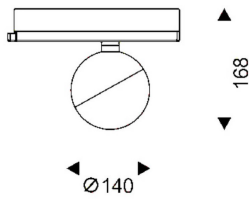

Luxball Smart

Lavov Tracklight de la familia Luxball con una potencia de 30W y una optica de 15 grados. Con un flujo luminoso total de 1870 lm y una eficiencia de 62,3 lm/W. Fabricado en aluminio inyectado a presion y acabado en color blanco .CCT 4000K. Driver CASAMBI ready.

Código artículo	86.TST8.2419.01
Tipo de producto	Indoor
Categoría	Proyectores a carril
Familia	Luxball
Subfamilia	Luxball Smart
Pictograms	

Esquema

Producto	
Potencia real (W)	30
Flujo luminoso real (lm)	1870
Eficacia luminosa (lm/W)	62.33
Ángulo de apertura	15
Life time (h)	50000h L80B10
IP	20
Electrical class insulation	Clase I
Operating temperature	-20 +35
Color	Blanco
Chip Brand	Philip
Driver incluido	Si
Equipo	DALI Casamby ready
Temperatura de color (K)	4000
Consistencia de color (SDCM)	SDCM<3
CRI	90