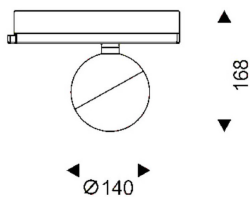

Esquema

Producto

Potencia real (W) 30

Flujo luminoso real (lm) 1870

Eficacia luminosa (lm/W) 62.33

Ángulo de apertura 15

Life time (h) 50000h L80B10

IP 20

Electrical class insulation Clase I

Operating temperature -20 +35

Color Negro

Chip Brand Philip

Driver incluido Si

Equipo DALI Casamby ready

Temperatura de color (K) 4000

Consistencia de color (SDCM) SDCM<3

CRI 90