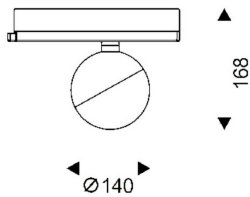

Luxball Smart

Lavov Tracklight de la familia Luxball con una potencia de 30W y una optica de 15 grados. Con un flujo luminoso total de 1870 lm y una eficiencia de 62,3 lm/W. Fabricado en aluminio inyectado a presion y acabado en color negro.CCT 4000K. Driver CASAMBI ready.

Código artículo	86.TST8.2419.02
Tipo de producto	Indoor
Categoría	Proyectores a carril
Familia	Luxball
Subfamilia	Luxball Smart
Pictograms	

Esquema

Producto	
Potencia real (W)	30
Flujo luminoso real (lm)	1870
Eficacia luminosa (lm/W)	62.33
Ángulo de apertura	15
Life time (h)	50000h L80B10
IP	20
Electrical class insulation	Clase I
Operating temperature	-20 +35
Color	Negro
Chip Brand	Philip
Driver incluido	Si
Equipo	DALI Casamby ready
Temperatura de color (K)	4000
Consistencia de color (SDCM)	SDCM<3
CRI	90