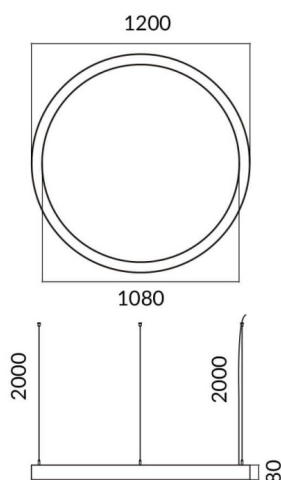

Circle up&down

Luminaire architectural Lavov de la gamme Circle, éclairage vers le haut et vers le bas, puissance de 15 W vers le haut et 45 W vers le bas, diffusion de la lumière. Flux lumineux réel de 1350/4050 lm. Fabriqué en aluminium extrudé avec diffuseur en polycarbonate et finition blanche. Interrupteur marche/arrêt.

Dimensions

Product dimensions (mm) 60x80xdiam 1200

Dessin technique

Code article	86.A001.1401.01
Type de produit	Intérieurs
Catégorie	Luminaires architecturaux
Famille	Circle up&down
Pictograms	

Produit	
Puissance système (W)	Up 15W,Down 45W
Flux lumineux utile (lm)	1350/4050
Finition	blanc
Marque de la LED	Sanan
Driver intégré	oui
Équipement	ON-OFF
Power Factor	>0,95
Source lumineuse	LED
Type de LED	SMD
Durée de vie utile (h)	L80 B20, 50,000hrs
Température de couleur (K)	4000K
Uniformité chromatique (SDCM)	SDCM3
CRI	80