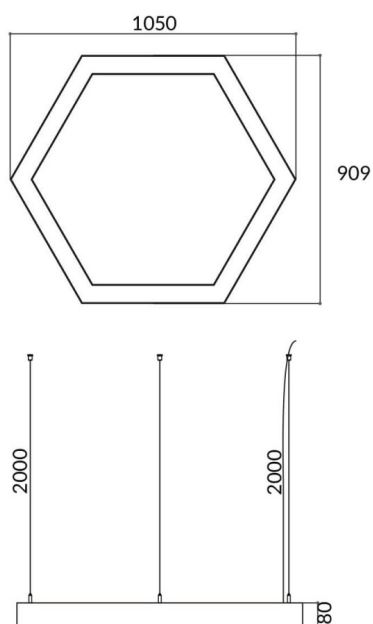

Hexagon

Luminaire architectural Lavov de la gamme Hexagon, d'une puissance de 45 W et à diffusion de lumière. Flux lumineux réel de 4 500 lm. Fabriqué en aluminium extrudé avec diffuseur en polycarbonate et finition blanche. Interrupteur marche/arrêt.

Code article	86.A002.2401.01
Type de produit	Intérieurs
Catégorie	Luminaires architecturaux
Famille	Hexagon

Pictograms

Dessin technique

Produit	
Puissance système (W)	45W
Flux lumineux utile (lm)	4500
Finition	blanc
Marque de la LED	Sanan
Driver intégré	oui
Équipement	ON-OFF
Power Factor	>0,95
Source lumineuse	LED
Type de LED	SMD
Durée de vie utile (h)	L80 B20, 50,000hrs
Température de couleur (K)	4000K
Uniformité chromatique (SDCM)	SDCM3
CRI	80