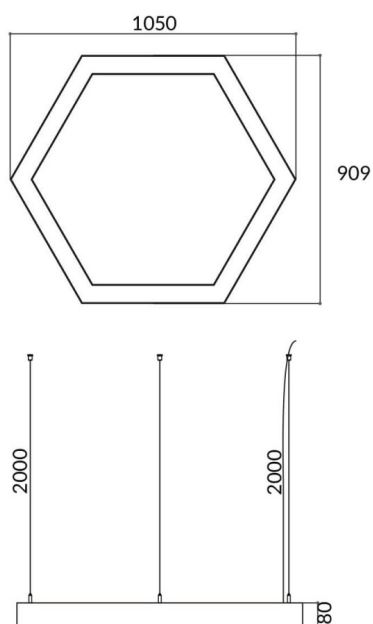

Hexagon

Luminaire architectural Lavov de la gamme Hexagon, d'une puissance de 45 W et à diffusion de lumière. Flux lumineux réel de 4 500 lm. Fabriqué en aluminium extrudé avec diffuseur en polycarbonate et finition noire. Interrupteur marche/arrêt.

Code article	86.A002.2401.02
Type de produit	Intérieurs
Catégorie	Luminaires architecturaux
Famille	Hexagon

Pictograms

Dessin technique

Produit	
Puissance système (W)	45W
Flux lumineux utile (lm)	4500
Finition	noir
Marque de la LED	Sanan
Driver intégré	oui
Équipement	ON-OFF
Power Factor	>0,95
Source lumineuse	LED
Type de LED	SMD
Durée de vie utile (h)	L80 B20, 50,000hrs
Température de couleur (K)	4000K
Uniformité chromatique (SDCM)	SDCM3
CRI	80