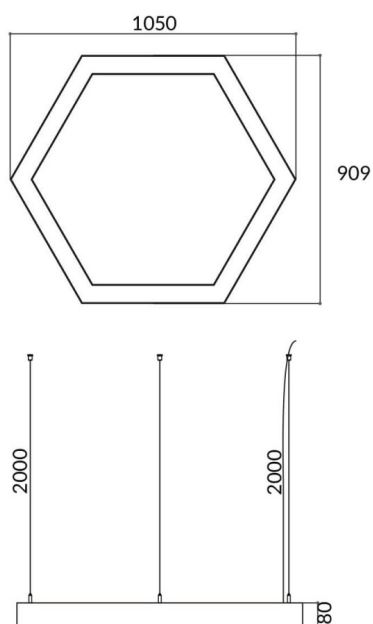

Hexagon

Luminaire architectural Lavov de la gamme Hexagon, d'une puissance de 45 W et à diffusion de lumière. Flux lumineux réel de 4 500 lm. Fabriqué en aluminium extrudé avec diffuseur en polycarbonate et finition argentée. Interrupteur marche/arrêt.

Code article	86.A002.2401.03
Type de produit	Intérieurs
Catégorie	Luminaires architecturaux
Famille	Hexagon

Pictograms

Dessin technique

Produit	
Puissance système (W)	45W
Flux lumineux utile (lm)	4500
Finition	argent
Marque de la LED	Sanan
Driver intégré	oui
Équipement	ON-OFF
Power Factor	>0,95
Source lumineuse	LED
Type de LED	SMD
Durée de vie utile (h)	L80 B20, 50,000hrs
Température de couleur (K)	4000K
Uniformité chromatique (SDCM)	SDCM3
CRI	80