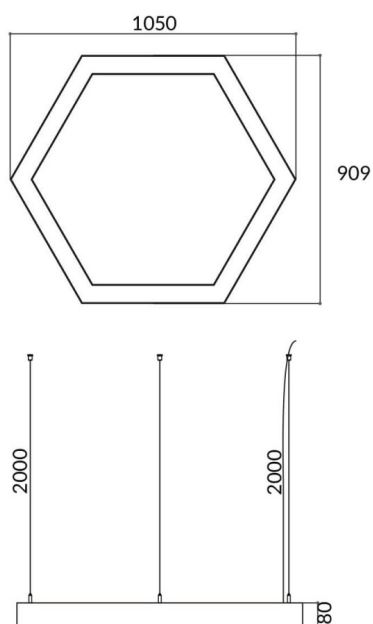

Hexagon

Luminaire architectural Lavov de la gamme Hexagon, d'une puissance de 45 W et à diffusion de lumière. Flux lumineux réel de 4 500 lm. Fabriqué en aluminium extrudé avec diffuseur en polycarbonate et finition blanche. Driver DALI.

Code article	86.A002.2403.01
Type de produit	Intérieurs
Catégorie	Luminaires architecturaux
Famille	Hexagon

Pictograms

Dessin technique

Produit	
Puissance système (W)	45W
Flux lumineux utile (lm)	4500
Finition	blanc
Marque de la LED	Sanan
Driver intégré	oui
Équipement	DALI
Power Factor	>0,95
Source lumineuse	LED
Type de LED	SMD
Durée de vie utile (h)	L80 B20, 50,000hrs
Température de couleur (K)	4000K
Uniformité chromatique (SDCM)	SDCM3
CRI	80