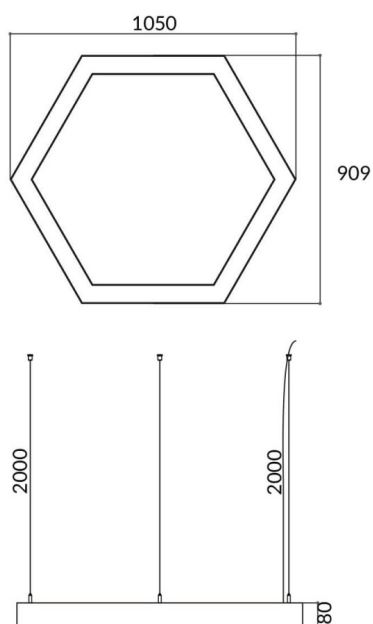

Pictograms

Dessin technique

Produit	
Puissance système (W)	45W
Flux lumineux utile (lm)	4500
Finition	noir
Marque de la LED	Sanan
Driver intégré	oui
Équipement	DALI
Power Factor	>0,95
Source lumineuse	LED
Type de LED	SMD
Durée de vie utile (h)	L80 B20, 50,000hrs
Température de couleur (K)	4000K
Uniformité chromatique (SDCM)	SDCM3
CRI	80