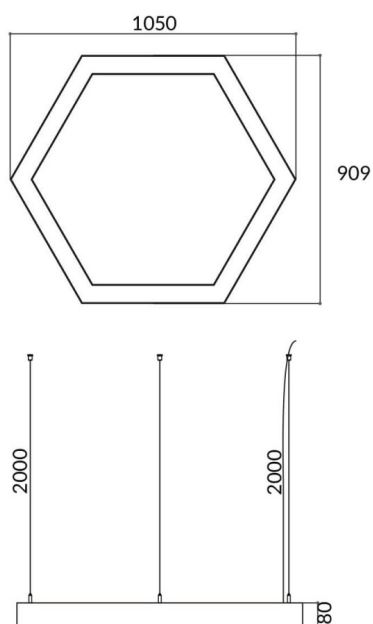

Hexagon

Luminaire architectural Lavov de la gamme Hexagon, d'une puissance de 45 W et à diffusion de lumière. Flux lumineux réel de 4 500 lm. Fabriqué en aluminium extrudé avec diffuseur en polycarbonate et finition argentée. Driver DALI.

Code article	86.A002.2403.03
Type de produit	Intérieurs
Catégorie	Luminaires architecturaux
Famille	Hexagon

Pictograms

Dessin technique

Produit	
Puissance système (W)	45W
Flux lumineux utile (lm)	3000
Finition	argent
Marque de la LED	Sanan
Driver intégré	oui
Équipement	DALI
Power Factor	>0,95
Source lumineuse	LED
Type de LED	SMD
Durée de vie utile (h)	L80 B20, 50,000hrs
Température de couleur (K)	4000K
Uniformité chromatique (SDCM)	SDCM3
CRI	80