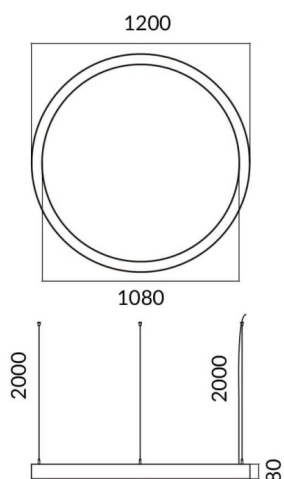

Circle

Luminaire architectural Lavov de la gamme Circle, d'une puissance de 60 W et à diffusion de lumière. Flux lumineux réel de 5 400 lm. Fabriqué en aluminium extrudé avec diffuseur en polycarbonate et finition blanche. Interrupteur marche/arrêt.

Dessin technique

Distribution photométrique

Code article	86.A003.1401.01
Type de produit	Intérieurs
Catégorie	Luminaires architecturaux
Famille	Circle

Pictograms

Produit	
Puissance système (W)	60W
Flux lumineux utile (lm)	5400
Finition	blanc
Marque de la LED	Sanan
Driver intégré	oui
Équipement	ON-OFF
Power Factor	>0,95
Source lumineuse	LED
Type de LED	SMD
Durée de vie utile (h)	L80 B20, 50,000hrs
Température de couleur (K)	4000K
Uniformité chromatique (SDCM)	SDCM3
CRI	80