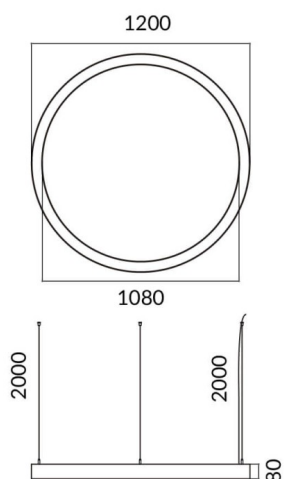

Circle

Luminaire architectural Lavov de la gamme Circle, d'une puissance de 60 W et à diffusion de lumière. Flux lumineux réel de 5 400 lm. Fabriqué en aluminium extrudé avec diffuseur en polycarbonate et finition noire. Interrupteur marche/arrêt.

Code article	86.A003.1401.02
Type de produit	Intérieurs
Catégorie	Luminaires architecturaux
Famille	Circle

Pictograms

Dessin technique

Produit	
Puissance système (W)	60W
Flux lumineux utile (lm)	5400
Finition	noir
Marque de la LED	Sanan
Driver intégré	oui
Équipement	ON-OFF
Power Factor	>0,95
Source lumineuse	LED
Type de LED	SMD
Durée de vie utile (h)	L80 B20, 50,000hrs
Température de couleur (K)	4000K
Uniformité chromatique (SDCM)	SDCM3
CRI	80

Distribution photométrique