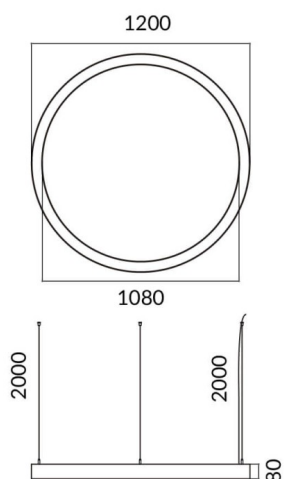

Circle

Luminaire architectural Lavov de la gamme Circle, d'une puissance de 60 W et à diffusion de lumière. Flux lumineux réel de 5 400 lm. Fabriqué en aluminium extrudé avec diffuseur en polycarbonate et finition blanche. Driver DALI.

Code article	86.A003.1403.01
Type de produit	Intérieurs
Catégorie	Luminaires architecturaux
Famille	Circle

Pictograms

Dessin technique

Distribution photométrique

Produit	
Puissance système (W)	60W
Flux lumineux utile (lm)	5400
Finition	blanc
Marque de la LED	Sanan
Driver intégré	oui
Équipement	DALI
Power Factor	>0,95
Source lumineuse	LED
Type de LED	SMD
Durée de vie utile (h)	L80 B20, 50,000hrs
Température de couleur (K)	4000K
Uniformité chromatique (SDCM)	SDCM3
CRI	80