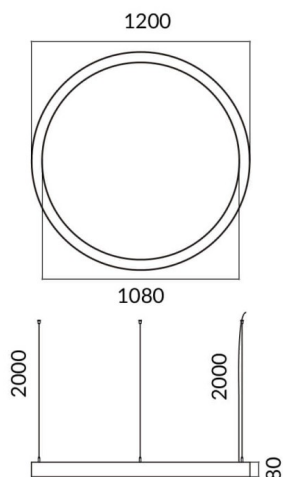

Circle

Luminaire architectural Lavov de la gamme Circle, d'une puissance de 60 W et à diffusion de lumière. Flux lumineux réel de 5 400 lm. Fabriqué en aluminium extrudé avec diffuseur en polycarbonate et finition noire. Driver DALI.

Code article	86.A003.1403.02
Type de produit	Intérieurs
Catégorie	Luminaires architecturaux
Famille	Circle

Pictograms

Dessin technique

Produit	
Puissance système (W)	60W
Flux lumineux utile (lm)	5400
Finition	noir
Marque de la LED	Sanan
Driver intégré	oui
Équipement	DALI
Power Factor	>0,95
Source lumineuse	LED
Type de LED	SMD
Durée de vie utile (h)	L80 B20, 50,000hrs
Température de couleur (K)	4000K
Uniformité chromatique (SDCM)	SDCM3
CRI	80

Distribution photométrique