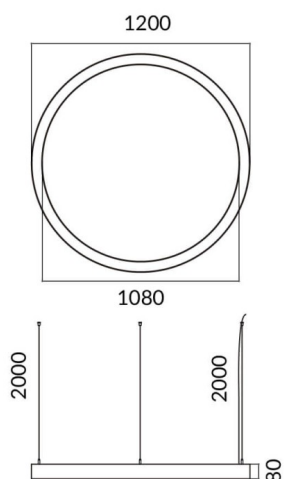

Circle

Luminaire architectural Lavov de la gamme Circle, d'une puissance de 60 W et à diffusion de lumière. Flux lumineux réel de 5 400 lm. Fabriqué en aluminium extrudé avec diffuseur en polycarbonate et finition argentée. Driver DALI.

Code article	86.A003.1403.03
Type de produit	Intérieurs
Catégorie	Luminaires architecturaux
Famille	Circle

Pictograms

Dessin technique

Produit	
Puissance système (W)	60W
Flux lumineux utile (lm)	5400
Finition	argent
Marque de la LED	Sanan
Driver intégré	oui
Équipement	DALI
Power Factor	>0,95
Source lumineuse	LED
Type de LED	SMD
Durée de vie utile (h)	L80 B20, 50,000hrs
Température de couleur (K)	4000K
Uniformité chromatique (SDCM)	SDCM3
CRI	80

Distribution photométrique