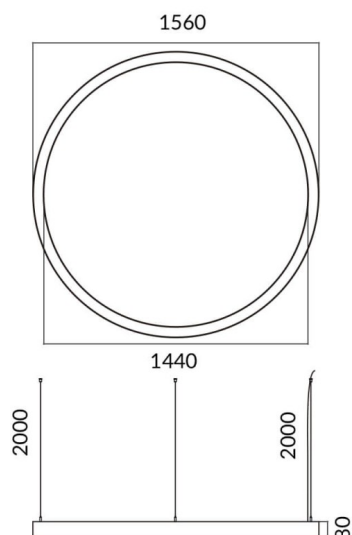

Circle

Luminaire architectural Lavov de la gamme Circle, d'une puissance de 120 W et à diffusion de lumière. Flux lumineux réel de 10 800 lm. Fabriqué en aluminium extrudé avec diffuseur en polycarbonate et finition blanche. Interrupteur marche/arrêt.

Code article	86.A003.2401.01
Type de produit	Intérieurs
Catégorie	Luminaires architecturaux
Famille	Circle

Pictograms

Dessin technique

Produit	
Puissance système (W)	120W
Flux lumineux utile (lm)	10800
Finition	blanc
Marque de la LED	Sanan
Driver intégré	oui
Équipement	ON-OFF
Power Factor	>0,95
Source lumineuse	LED
Type de LED	SMD
Durée de vie utile (h)	L80 B20, 50,000hrs
Température de couleur (K)	4000K
Uniformité chromatique (SDCM)	SDCM3
CRI	80