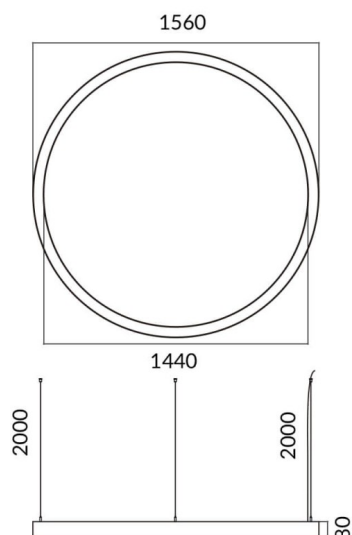

Circle

Luminaire architectural Lavov de la gamme Circle, d'une puissance de 120 W et à diffusion de lumière. Flux lumineux réel de 10 800 lm. Fabriqué en aluminium extrudé avec diffuseur en polycarbonate et finition noire. Interrupteur marche/arrêt.

Code article	86.A003.2401.02
Type de produit	Intérieurs
Catégorie	Luminaires architecturaux
Famille	Circle

Pictograms

Dessin technique

Produit	
Puissance système (W)	120W
Flux lumineux utile (lm)	10800
Finition	noir
Marque de la LED	Sanan
Driver intégré	oui
Équipement	ON-OFF
Power Factor	>0,95
Source lumineuse	LED
Type de LED	SMD
Durée de vie utile (h)	L80 B20, 50,000hrs
Température de couleur (K)	4000K
Uniformité chromatique (SDCM)	SDCM3
CRI	80