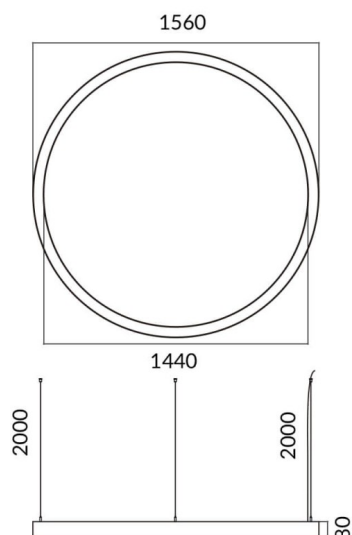

Circle

Luminaire architectural Lavov de la gamme Circle, d'une puissance de 120 W et à diffusion de lumière. Flux lumineux réel de 10 800 lm. Fabriqué en aluminium extrudé avec diffuseur en polycarbonate et finition argentée. Interrupteur marche/arrêt.

Code article	86.A003.2401.03
Type de produit	Intérieurs
Catégorie	Luminaires architecturaux
Famille	Circle

Pictograms

Dessin technique

Produit	
Puissance système (W)	120W
Flux lumineux utile (lm)	10800
Finition	argent
Marque de la LED	Sanan
Driver intégré	oui
Équipement	ON-OFF
Power Factor	>0,95
Source lumineuse	LED
Type de LED	SMD
Durée de vie utile (h)	L80 B20, 50,000hrs
Température de couleur (K)	4000K
Uniformité chromatique (SDCM)	SDCM3
CRI	80