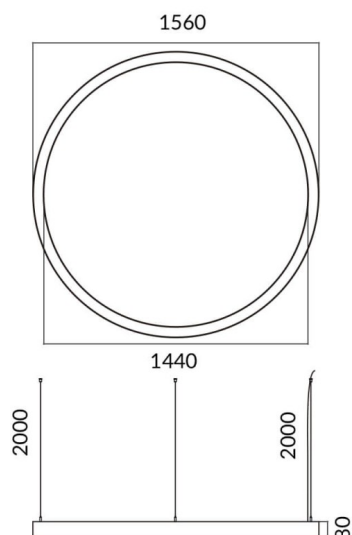

Circle

Luminaire architectural Lavov de la gamme Circle, d'une puissance de 120 W et à diffusion de lumière. Flux lumineux réel de 10 800 lm. Fabriqué en aluminium extrudé avec diffuseur en polycarbonate et finition blanche. Driver DALI.

Code article	86.A003.2403.01
Type de produit	Intérieurs
Catégorie	Luminaires architecturaux
Famille	Circle

Pictograms

Dessin technique

Produit	
Puissance système (W)	120W
Flux lumineux utile (lm)	10800
Finition	blanc
Marque de la LED	Sanan
Driver intégré	oui
Équipement	DALI
Power Factor	>0,95
Source lumineuse	LED
Type de LED	SMD
Durée de vie utile (h)	L80 B20, 50,000hrs
Température de couleur (K)	4000K
Uniformité chromatique (SDCM)	SDCM3
CRI	80