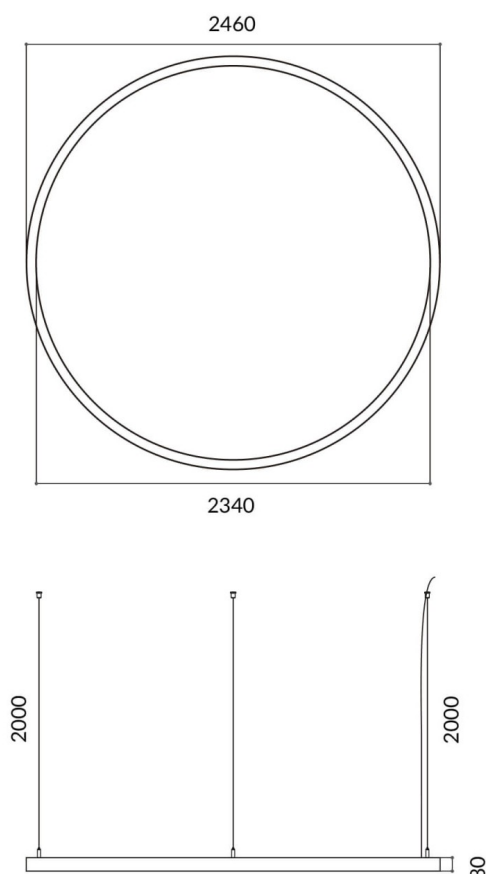

Circle

Luminaire architectural Lavov de la gamme Circle, d'une puissance de 150 W et à diffusion de lumière. Flux lumineux réel de 13 500 lm. Fabriqué en aluminium extrudé avec diffuseur en polycarbonate et finition noire. Interrupteur marche/arrêt.

Code article	86.A003.3401.02
Type de produit	Intérieurs
Catégorie	Luminaires architecturaux
Famille	Circle

Pictograms

Dessin technique

Produit	
Puissance système (W)	150W
Flux lumineux utile (lm)	13500
Finition	noir
Marque de la LED	Sanan
Driver intégré	oui
Équipement	ON-OFF
Power Factor	>0,95
Source lumineuse	LED
Type de LED	SMD
Durée de vie utile (h)	L80 B20, 50,000hrs
Température de couleur (K)	4000K
Uniformité chromatique (SDCM)	SDCM3
CRI	80