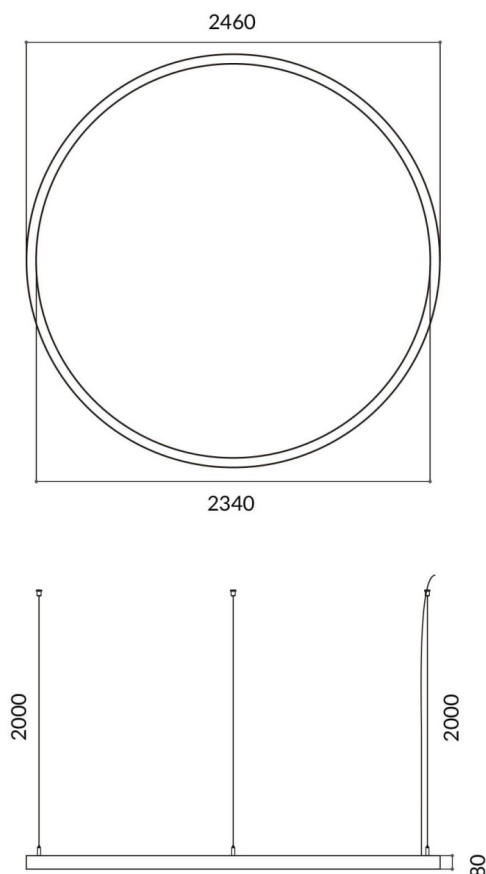

Circle

Luminaire architectural Lavov de la gamme Circle, d'une puissance de 150 W et à diffusion de lumière. Flux lumineux réel de 13 500 lm. Fabriqué en aluminium extrudé avec diffuseur en polycarbonate et finition blanche. Driver DALI.

Code article	86.A003.3403.01
Type de produit	Intérieurs
Catégorie	Luminaires architecturaux
Famille	Circle

Pictograms

Dessin technique

Produit	
Puissance système (W)	150W
Flux lumineux utile (lm)	13500
Finition	blanc
Marque de la LED	Sanan
Driver intégré	oui
Équipement	DALI
Power Factor	>0,95
Source lumineuse	LED
Type de LED	SMD
Durée de vie utile (h)	L80 B20, 50,000hrs
Température de couleur (K)	4000K
Uniformité chromatique (SDCM)	SDCM3
CRI	80