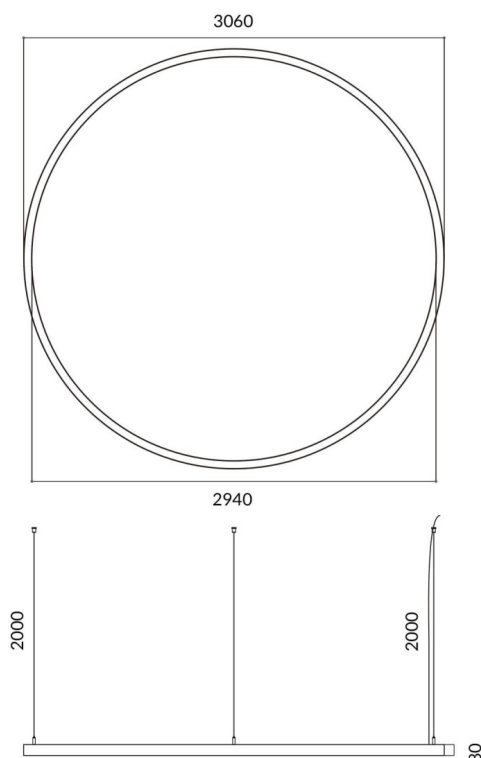

Circle

Luminaire architectural Lavov de la gamme Circle, d'une puissance de 180 W et à diffusion de lumière. Flux lumineux réel de 16 200 lm. Fabriqué en aluminium extrudé avec diffuseur en polycarbonate et finition blanche. Interrupteur marche/arrêt.

Code article	86.A003.4401.01
Type de produit	Intérieurs
Catégorie	Luminaires architecturaux
Famille	Circle

Pictograms

Dessin technique

Produit	
Puissance système (W)	180W
Flux lumineux utile (lm)	16200
Finition	blanc
Marque de la LED	Sanan
Driver intégré	oui
Équipement	ON-OFF
Power Factor	>0,95
Source lumineuse	LED
Type de LED	SMD
Durée de vie utile (h)	L80 B20, 50,000hrs
Température de couleur (K)	4000K
Uniformité chromatique (SDCM)	SDCM3
CRI	80