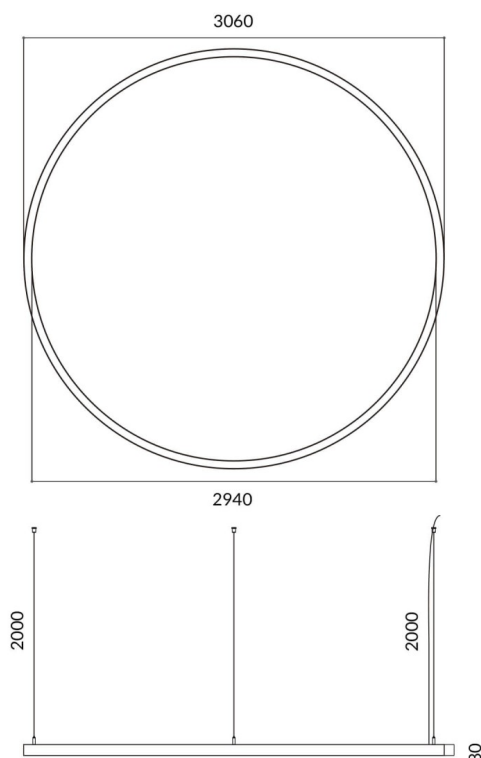

Circle

Luminaire architectural Lavov de la gamme Circle, d'une puissance de 180 W et à diffusion de lumière. Flux lumineux réel de 16 200 lm. Fabriqué en aluminium extrudé avec diffuseur en polycarbonate et finition noire. Interrupteur marche/arrêt.

Dessin technique

Code article	86.A003.4401.02
Type de produit	Intérieurs
Catégorie	Luminaires architecturaux
Famille	Circle
Pictograms	

Produit	
Puissance système (W)	180W
Flux lumineux utile (lm)	16200
Finition	noir
Marque de la LED	Sanan
Driver intégré	oui
Équipement	ON-OFF
Power Factor	>0,95
Source lumineuse	LED
Type de LED	SMD
Durée de vie utile (h)	L80 B20, 50,000hrs
Température de couleur (K)	4000K
Uniformité chromatique (SDCM)	SDCM3
CRI	80