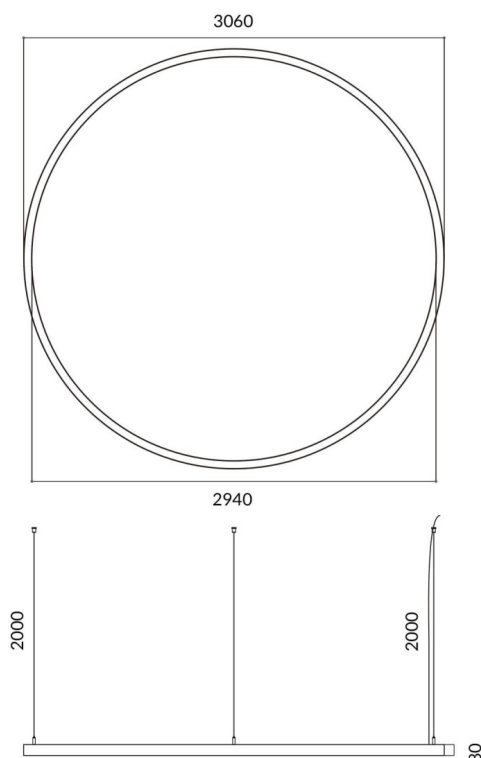

Circle

Luminaire architectural Lavov de la gamme Circle, d'une puissance de 180 W et à diffusion de lumière. Flux lumineux réel de 16 200 lm. Fabriqué en aluminium extrudé avec diffuseur en polycarbonate et finition argentée. Interrupteur marche/arrêt.

Code article	86.A003.4401.03
Type de produit	Intérieurs
Catégorie	Luminaires architecturaux
Famille	Circle

Pictograms

Dessin technique

Produit	
Puissance système (W)	180W
Flux lumineux utile (lm)	16200
Finition	argent
Marque de la LED	Sanan
Driver intégré	oui
Équipement	ON-OFF
Power Factor	>0,95
Source lumineuse	LED
Type de LED	SMD
Durée de vie utile (h)	L80 B20, 50,000hrs
Température de couleur (K)	4000K
Uniformité chromatique (SDCM)	SDCM3
CRI	80