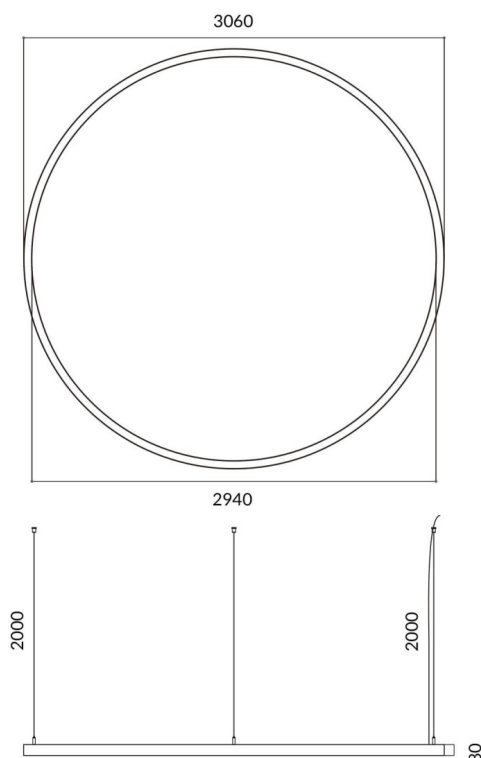

Circle

Luminaire architectural Lavov de la gamme Circle, d'une puissance de 180 W et à diffusion de lumière. Flux lumineux réel de 16 200 lm. Fabriqué en aluminium extrudé avec diffuseur en polycarbonate et finition blanche. Driver DALI.

Code article	86.A003.4403.01
Type de produit	Intérieurs
Catégorie	Luminaires architecturaux
Famille	Circle

Pictograms

Dessin technique

Produit	
Puissance système (W)	180W
Flux lumineux utile (lm)	16200
Finition	blanc
Marque de la LED	Sanan
Driver intégré	oui
Équipement	DALI
Power Factor	>0,95
Source lumineuse	LED
Type de LED	SMD
Durée de vie utile (h)	L80 B20, 50,000hrs
Température de couleur (K)	4000K
Uniformité chromatique (SDCM)	SDCM3
CRI	80