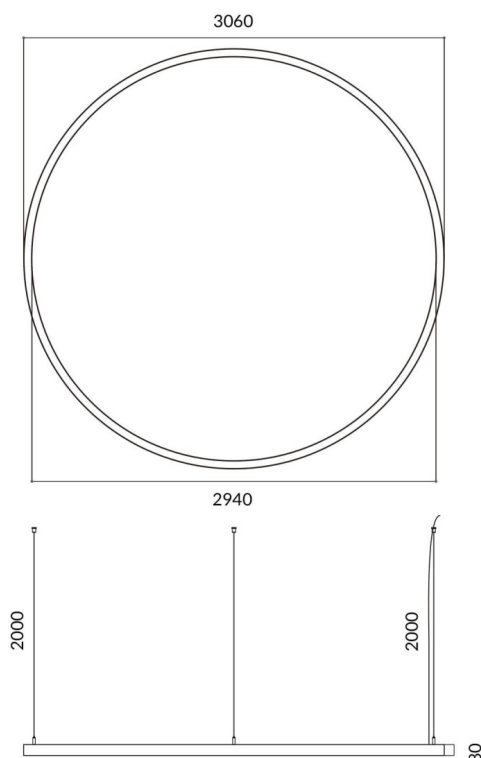

Circle

Luminaire architectural Lavov de la gamme Circle, d'une puissance de 180 W et à diffusion de lumière. Flux lumineux réel de 16 200 lm. Fabriqué en aluminium extrudé avec diffuseur en polycarbonate et finition noire. Driver DALI.

Code article	86.A003.4403.02
Type de produit	Intérieurs
Catégorie	Luminaires architecturaux
Famille	Circle

Pictograms

Dessin technique

Produit	
Puissance système (W)	180W
Flux lumineux utile (lm)	16200
Finition	noir
Marque de la LED	Sanan
Driver intégré	oui
Équipement	DALI
Power Factor	>0,95
Source lumineuse	LED
Type de LED	SMD
Durée de vie utile (h)	L80 B20, 50,000hrs
Température de couleur (K)	4000K
Uniformité chromatique (SDCM)	SDCM3
CRI	80