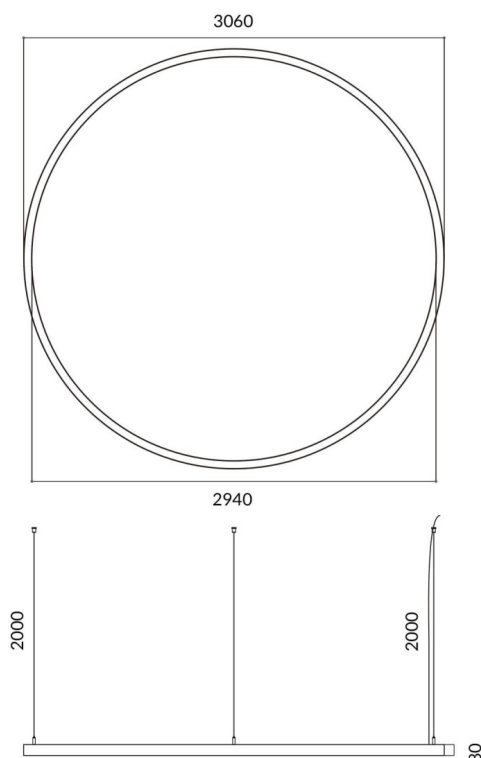

Circle

Luminaire architectural Lavov de la gamme Circle, d'une puissance de 180 W et à diffusion de lumière. Flux lumineux réel de 16 200 lm. Fabriqué en aluminium extrudé avec diffuseur en polycarbonate et finition argentée. Driver DALI.

Code article	86.A003.4403.03
Type de produit	Intérieurs
Catégorie	Luminaires architecturaux
Famille	Circle

Pictograms

Dessin technique

Produit	
Puissance système (W)	180W
Flux lumineux utile (lm)	16200
Finition	argent
Marque de la LED	Sanan
Driver intégré	oui
Équipement	DALI
Power Factor	>0,95
Source lumineuse	LED
Type de LED	SMD
Durée de vie utile (h)	L80 B20, 50,000hrs
Température de couleur (K)	4000K
Uniformité chromatique (SDCM)	SDCM3
CRI	80