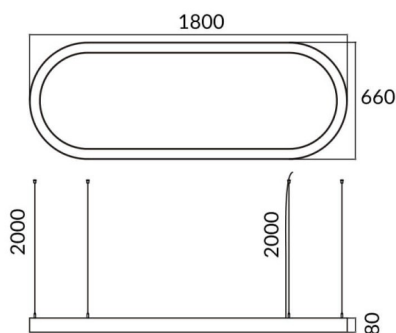

Oval

Luminaire architectural Lavov de la gamme Oval, d'une puissance de 75 W et à diffusion de lumière. Flux lumineux réel de 7 500 lm. Fabriqué en aluminium extrudé avec diffuseur en polycarbonate et finition blanche. Interrupteur marche/arrêt.

Code article	86.A004.1401.01
Type de produit	Intérieurs
Catégorie	Luminaires architecturaux
Famille	Oval
Pictograms	

Dimensions

Product dimensions (mm) **L1800*W660*H80mm**

Dessin technique

Produit	
Puissance système (W)	75W
Flux lumineux utile (lm)	7500
Finition	blanc
Marque de la LED	Sanan
Driver intégré	oui
Équipement	ON-OFF
Power Factor	>0,95
Source lumineuse	LED
Type de LED	SMD
Durée de vie utile (h)	L80 B20, 50,000hrs
Température de couleur (K)	4000K
Uniformité chromatique (SDCM)	SDCM3
CRI	80