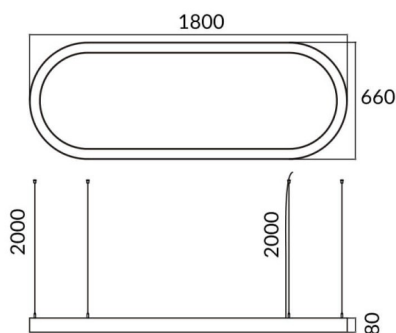

Oval

Luminaire architectural Lavov de la gamme Oval, d'une puissance de 75 W et à diffusion de lumière. Flux lumineux réel de 7 500 lm. Fabriqué en aluminium extrudé avec diffuseur en polycarbonate et finition blanche. Driver DALI.

Code article	86.A004.1403.01
Type de produit	Intérieurs
Catégorie	Luminaires architecturaux
Famille	Oval
Pictograms	

Dimensions

Product dimensions (mm) **L1800*W660*H80mm**

Dessin technique

Produit	
Puissance système (W)	75W
Flux lumineux utile (lm)	7500
Finition	blanc
Marque de la LED	Sanan
Driver intégré	oui
Équipement	DALI
Power Factor	>0,95
Source lumineuse	LED
Type de LED	SMD
Durée de vie utile (h)	L80 B20, 50,000hrs
Température de couleur (K)	4000K
Uniformité chromatique (SDCM)	SDCM3
CRI	80