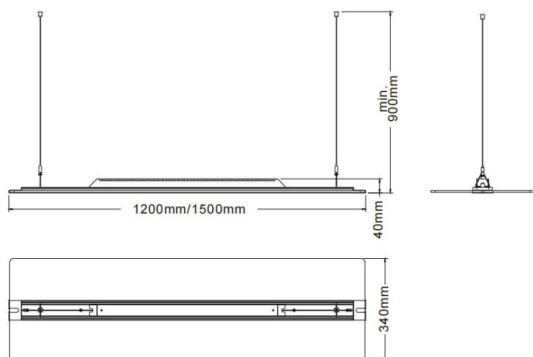

CLEAR

Luminaire architectural Lavov de la gamme CLEAR, d'une puissance de 75 W, doté d'une optique à angle de faisceau de 343° et d'un UGR 22. Température de couleur : 3 000 K. Flux lumineux total : 7 500 lm, efficacité lumineuse : 100 lm/W. Équipé d'une LED à éclairage périphérique, d'un guide de lumière en PMMA, d'un boîtier en aluminium thermolaqué à texture fine et d'une finition blanche. Driver marche/arrêt.

Dimensions

Product dimensions (mm) **340x40x1500**

Dessin technique

Code article	86.A008.2331.01
Type de produit	Intérieurs
Catégorie	Luminaires architecturaux
Famille	CLEAR
Pictograms	

Produit	
Puissance système (W)	75
Flux lumineux utile (lm)	7500
Efficacité lumineuse (lm/W)	100
Angle de faisceau	343o
Finition	blanc
U. G. R	22
Driver intégré	oui
Équipement	ON-OFF
Power Factor	>0,95
Source lumineuse	LED
Type de LED	SMD
Durée de vie utile (h)	L80 B20, 50,000hrs
Température de couleur (K)	3000K
Uniformité chromatique (SDCM)	SDCM3
CRI	80