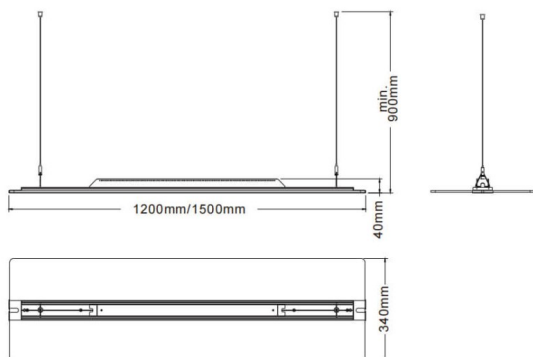

CLEAR

Luminaire architectural Lavov de la gamme CLEAR, d'une puissance de 75 W, doté d'une optique à angle de faisceau de 343° et d'un UGR 22. Température de couleur : 3 000 K. Flux lumineux total : 7 500 lm, efficacité lumineuse : 100 lm/W. Équipé d'une LED à éclairage périphérique, d'un guide de lumière en PMMA, d'un boîtier en aluminium à revêtement en poudre texturé et d'une finition grise. Driver marche/arrêt.

Dimensions	
Product dimensions (mm)	340x40x1500

Dessin technique

Code article	86.A008.2331.03				
Type de produit	Intérieurs				
Catégorie	Luminaires architecturaux				
Famille	CLEAR				
Pictograms		220 240 V	CRI 80	SDCM 3	CE
	Driver INCL.	On Off	IP 20		

Produit	
Puissance système (W)	75
Flux lumineux utile (lm)	7500
Efficacité lumineuse (lm/W)	100
Angle de faisceau	343o
Finition	gris
U. G. R	22
Driver intégré	oui
Équipement	ON-OFF
Power Factor	>0,95
Source lumineuse	LED
Type de LED	SMD
Durée de vie utile (h)	L80 B20, 50,000hrs
Température de couleur (K)	3000K
Uniformité chromatique (SDCM)	SDCM3
CRI	80