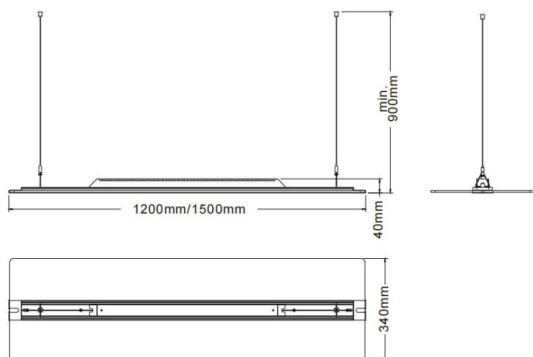

CLEAR

Luminaire architectural Lavov de la gamme CLEAR, d'une puissance de 75 W, doté d'une optique à angle de faisceau de 343° et d'un UGR 22. Température de couleur : 4 000 K. Flux lumineux total : 7 500 lm, efficacité lumineuse : 100 lm/W. Équipé d'une LED à éclairage périphérique, d'un guide de lumière en PMMA, d'un boîtier en aluminium thermolaqué à texture fine et d'une finition noire. Driver marche/arrêt.

Dimensions

Product dimensions (mm) **340x40x1500**

Dessin technique

Code article	86.A008.2431.02
Type de produit	Intérieurs
Catégorie	Luminaires architecturaux
Famille	CLEAR
Pictograms	

Produit	
Puissance système (W)	75
Flux lumineux utile (lm)	7500
Efficacité lumineuse (lm/W)	100
Angle de faisceau	343o
Finition	noir
U. G. R	22
Driver intégré	oui
Équipement	ON-OFF
Power Factor	>0,95
Source lumineuse	LED
Type de LED	SMD
Durée de vie utile (h)	L80 B20, 50,000hrs
Température de couleur (K)	4000K
Uniformité chromatique (SDCM)	SDCM3
CRI	80